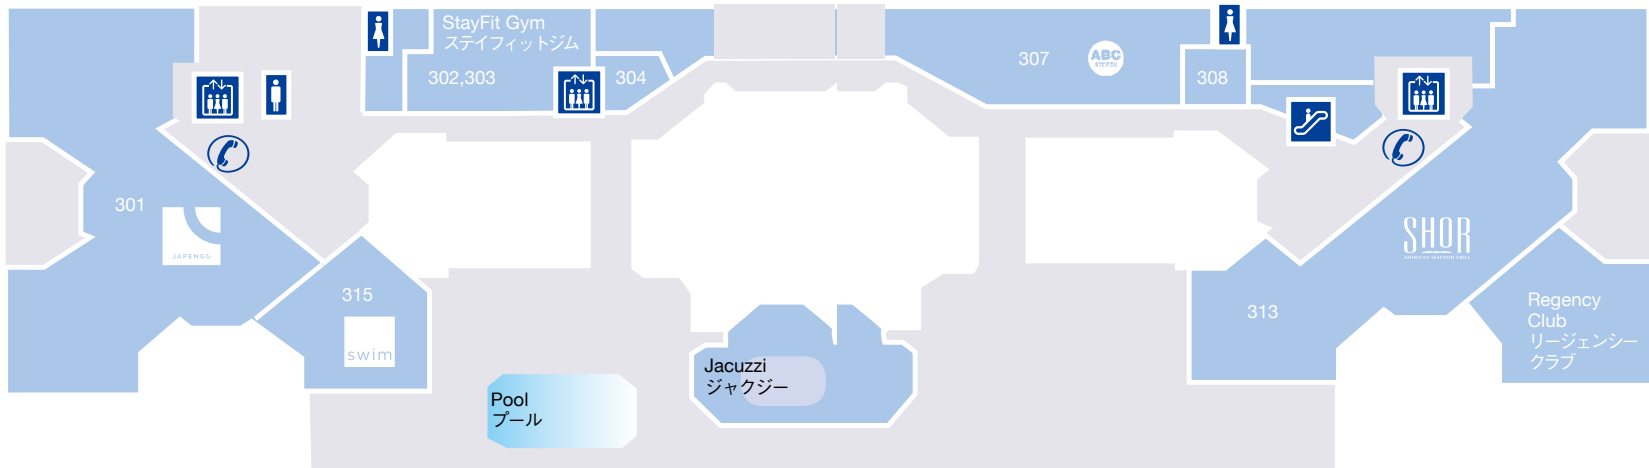

Hawaiian Quilt Collection ★ 220A
ハワイ안퀼트콜렉션
Tel: (808) 926-5272

- ELEVATORS
エレベーター
电梯
엘레베이터
- ESCALATOR
 에스칼레이터
自动扶梯
에스컬레이터
- WHEELCHAIR ACCESS
휠체어
車椅子用エレベーター
无障碍通道
휠체어
- RESTROOMS
お手洗い
洗手间
화장실
- TELEPHONE
전화
电话
전화
- ATM
ATM
ATM
전화

★ COUPON
Page 43-49
★クーポンあり
44 ~ 50 ページ

LEVEL 3

3階 3层 3스

EWA TOWER

エバタワー 伊娃大楼 에와 타워

DIAMOND HEAD TOWER

다이아몬드헤드타워 钻石楼 다이아몬드 헤드 타워

KAULANI AVENUE カイラニ通り

ULUNU AVENUE ウルニウ通り

KALAKAUA AVENUE カラカウア通り

OCEAN SIDE 海側

SERVICES

StayFit Gym 302,303
ステイフィットジム
Tel: (808) 923-1234

Studio Rim 304
スタジオリム
Tel: (808) 924-3515

SUNDRIES, LIQUOR

ABC Store 307
ABCストア
Tel: (808) 923-0452

DINING & CAFE

SHOR 313
ショア
Tel: (808) 237-6145

Swim ★ 315
スイム
Tel: (808) 923-1234 x4186

LEVEL 1

APPAREL

Billabong 1102
ビラボン
Tel: (808) 923-4491

Crazy Shirts 1103B
クレイジーシャツ
Tel: (808) 487-9919

RVCA 1103A
ルーカ
Tel: (808) 923-6111