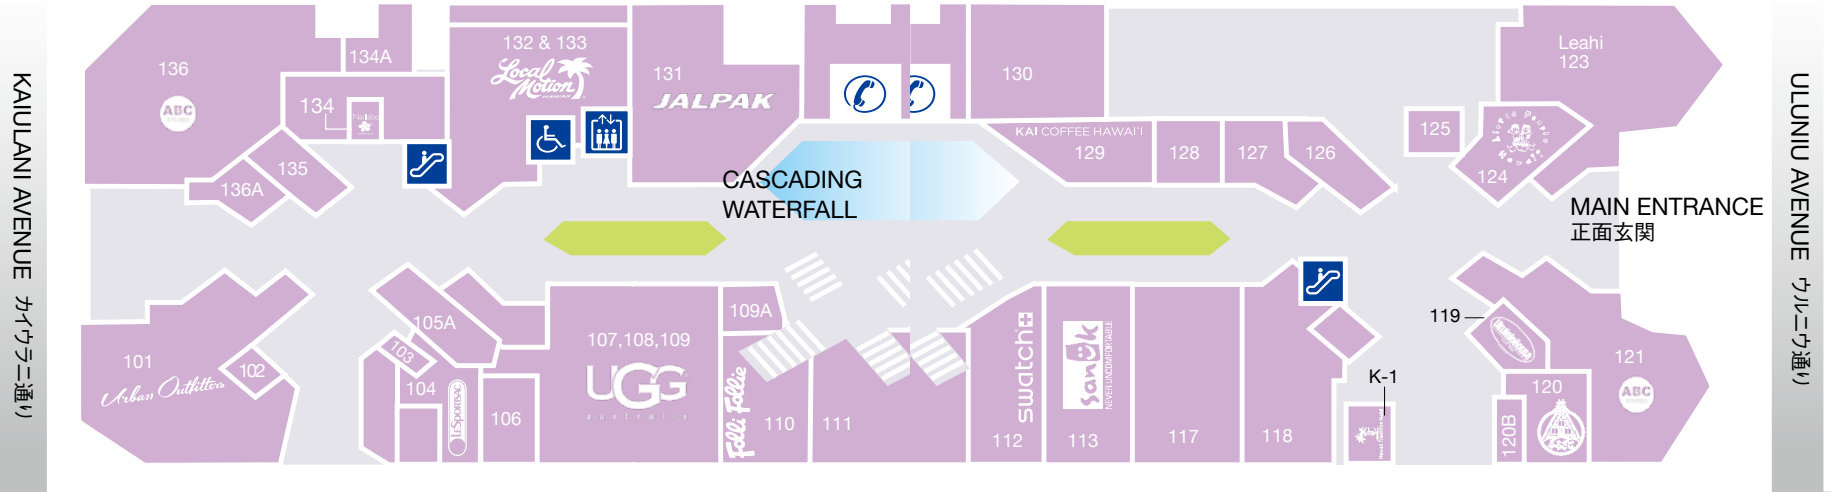

1階 1层 1스

EWA TOWER

エバタワー 伊娃大楼 에와 타워

DIAMOND HEAD TOWER

다이아몬드헤드타워 钻石头塔 다이아몬드 헤드 타워

KALAKAUA AVENUE カラカウア通り

OCEAN SIDE 海側

APPAREL