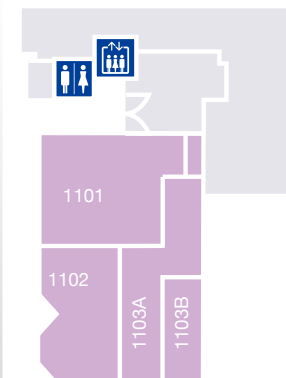

DINING & CAFE

SHOR 313
ショア
Tel: (808) 237-6145

Swim ★ 315
スイム
Tel: (808) 923-1234 x4186

LEVEL 1

APPAREL

Billabong 1102
ビラボン
Tel: (808) 923-4491

Crazy Shirts 1103B
クレイジーシャツ
Tel: (808) 487-9919

RVCA 1103A
ルーカ
Tel: (808) 923-6111

LEVEL 4

SERVICES

Launderette 400
コインランドリー

Waikiki Family Practice ... 476A
Physicians
ワイキキファミリーメディカルクリニック
Tel: (808) 922-6000

LEVEL 4

HYATT MAIN TOWER

LEVEL 1

HYATT PARKING & CONVENTION CENTER

ULUNU AVENUE ウルニウ通り

KALAKAUA AVENUE カラカウア通り

-  ELEVATORS
エレベーター
电梯 엘리베이터
-  ESCALATOR
エスカレーター
自动扶梯 에스컬레이터
-  WHEELCHAIR ACCESS
車椅子用エレベーター
无障碍通道 휠체어
-  RESTROOMS
お手洗い
洗手间 화장실
-  TELEPHONE
電話
전화

- ★ COUPON
Page 43-49
- ★ 쿠폰あり
44 ~ 50 페이지